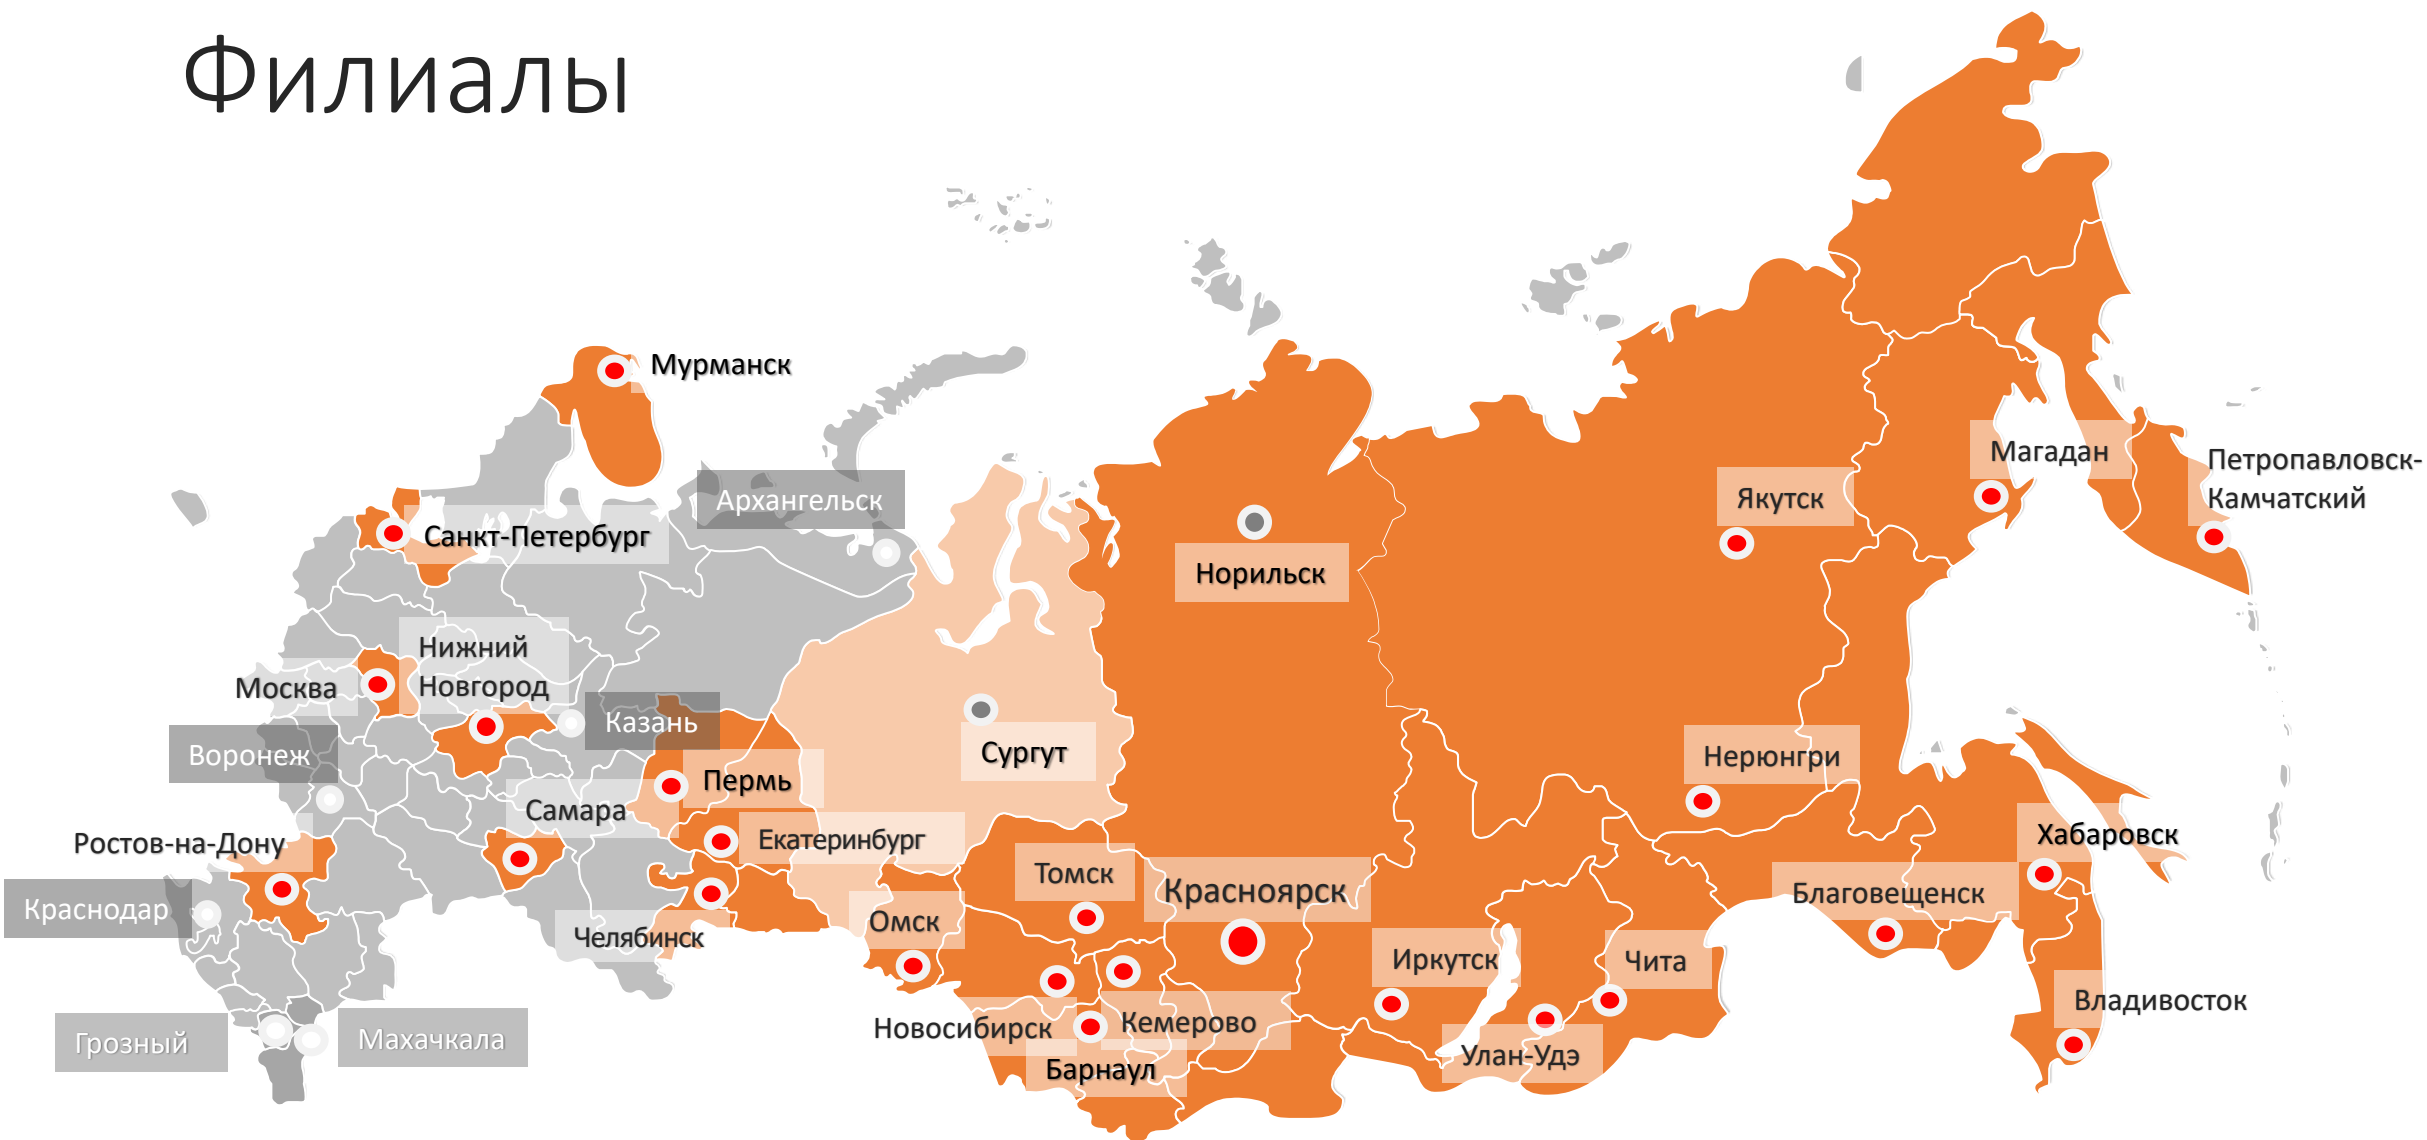

Головной офис

Головной офис находится в городе Красноярске.

Филиалы

● Дилеры

● Филиалы будут открыты в 2023 г.

● Действующие филиалы

Дилерство

Компания «Карьерные машины» является официальным дилером более 30 ведущих производителей из России, Беларуси, Турции, Кореи и Китая, что позволяет подобрать оптимальное решение, наиболее подходящее под технические требования и бюджет заказчика.